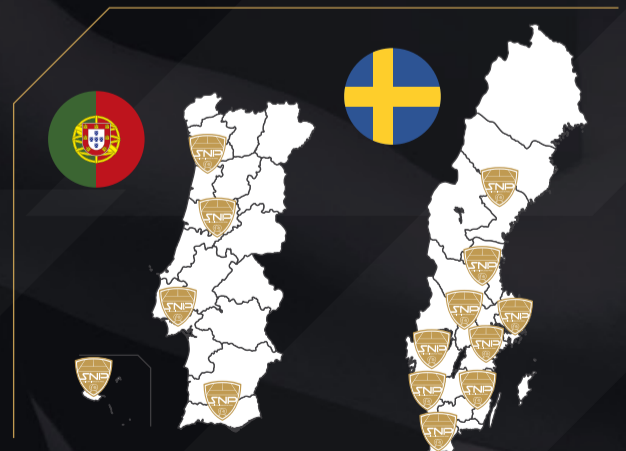

SERIES NACIONALES DE PADEL

SERIES NACIONALES DE PADEL ESTRELLA DAMM

LA COMPETICIÓN DE **PADEL AMATEUR** MÁS GRANDE DEL MUNDO

7^A

Edición 2020/2021

de 70.000 jugadores

RESERVA TU PLAZA E INSCRÍBETE EN TU CLUB O EN NUESTRA WEB WWW.seriesnacionalesdepadel.net